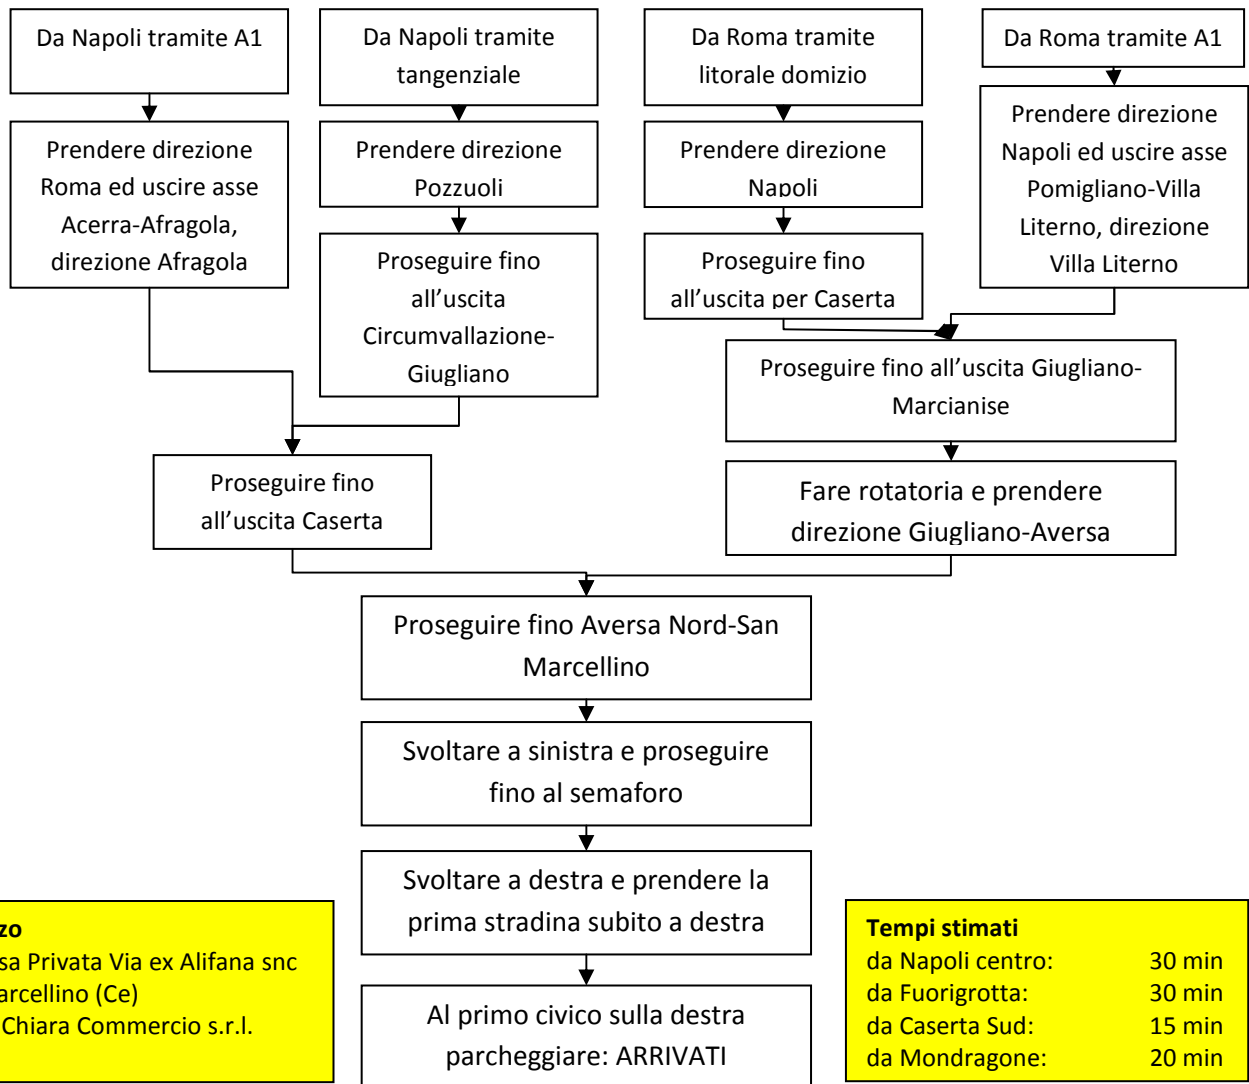

MAPPA STRADALE X SOLVE REV0

Indirizzo
Traversa Privata Via ex Alifana snc
San Marcellino (Ce)
C/o Di Chiara Commercio s.r.l.

Tempi stimati

da Napoli centro:	30 min
da Fuorigrotta:	30 min
da Caserta Sud:	15 min
da Mondragone:	20 min